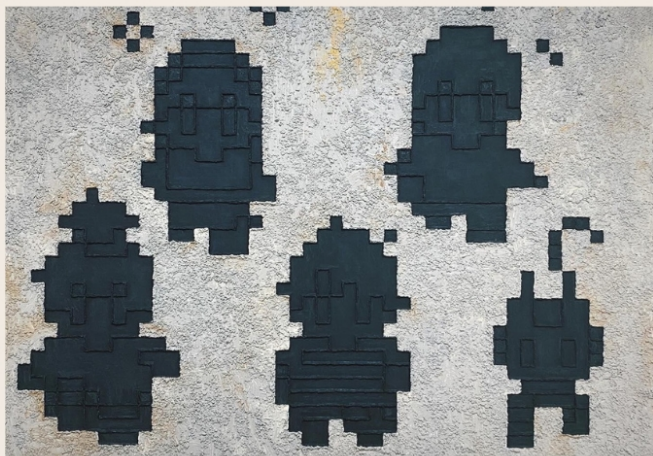

田村 勇太 作品展

“Player 0”

2024.7.2.Tue - 7.30.Tue
10:00 - 16:00 会期中無休

社会福祉法人きらくえん
<http://www.kirakuen.or.jp>

KOBE須磨きらくえんギャラリー
654-0111 神戸市須磨区車字菅ノ池1351-14
TEL : 078(747)3001

地下鉄妙法寺駅前より無料シャトルバスで約5分
9:35/10:35/11:35/12:00/12:30/13:30/14:00/14:30/15:00

プロフィール

田村 勇太
神戸市在住

2021年よりピクセルシリーズ（ドット絵）を制作。現在海外での展示を中心に活動しています。

このシリーズは私が少年時代に遊んだ数々のテレビゲームから影響を受け出来上がってきたものです。モチーフであるドット絵のキャラクターを独自の手法で制作しています。

Instagramで作品の投稿等を行っています。

@YUTATHETAMUU