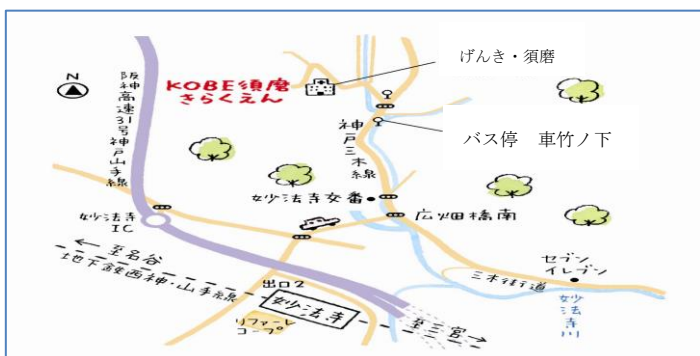

KOBE 須磨きらくえんギャラリー

〒654-0111 神戸市須磨区車字菅ノ池 1351-14

TEL 078-747-3001 FAX 078-747-3002