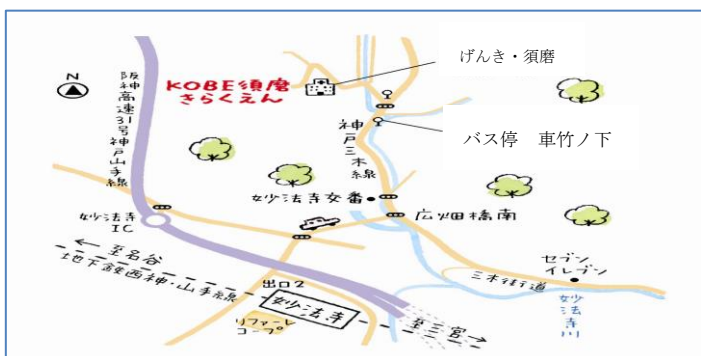

KOBE 須磨きらくえんギャラリー

〒654-0111 神戸市須磨区車字菅ノ池 1351-14

TEL 078-747-3001 FAX 078-747-3002